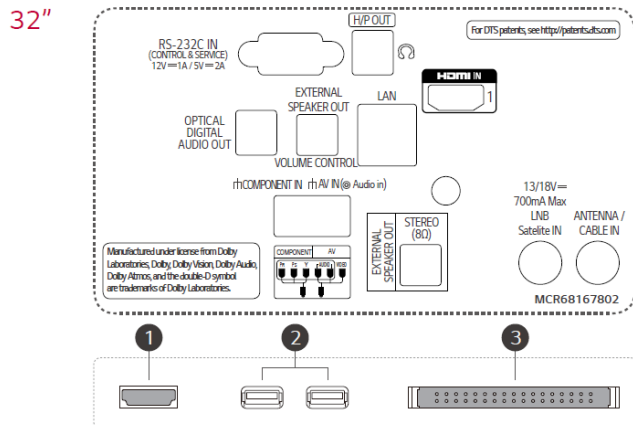

Dimension

28"

To be updated

* le pied n'est pas fourni avec l'écran

Connectivité

28"

To be updated

24"

* Dimensions & Jack Panels (Read/Side) may differ from the above image, so please contact LG sales team to verify before ordering.

- ① HDMI IN
- ② USB IN
- ③ PCMCIA CARD SLOT
- ④ H/P OUT