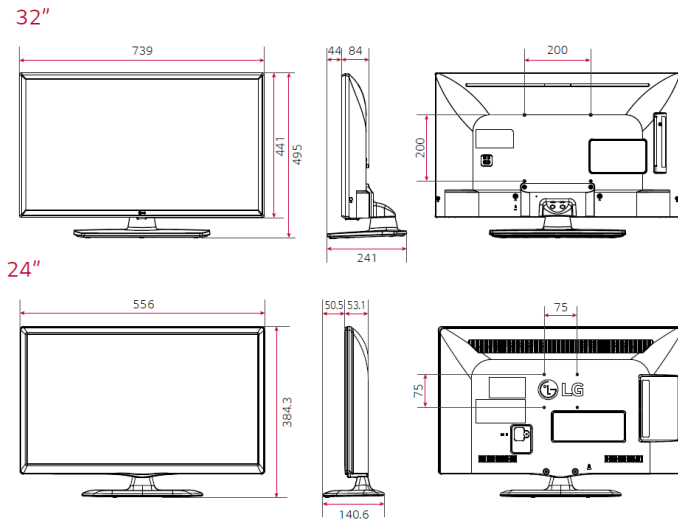

Dimension

28"

To be updated

* le pied n'est pas fourni avec l'écran

Connectivité

28"

To be updated

24"

* Dimensions & Jack Panels (Read/Side) may differ from the above image, so please contact LG sales team to verify before ordering.

- ① HDMI IN
- ② USB IN
- ③ PCMCIA CARD SLOT
- ④ H/P OUT