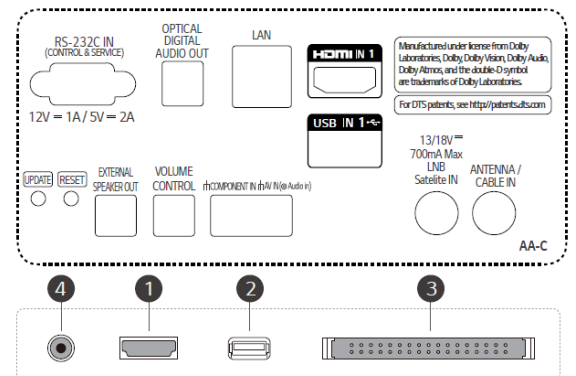

Dimension

28"

To be updated

* le pied n'est pas fourni avec l'écran

Connectivité

28"

To be updated

24"

* Dimensions & Jack Panels (Read/Side) may differ from the above image, so please contact LG sales team to verify before ordering.

- ① HDMI IN
- ② USB IN
- ③ PCMCIA CARD SLOT
- ④ H/P OUT