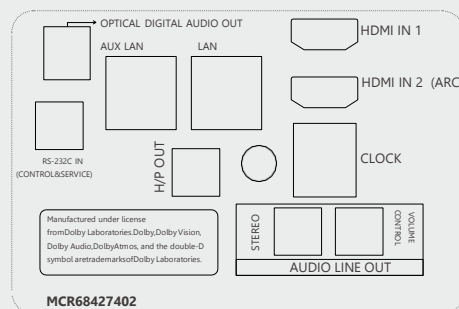

* Toutes les images sont présentées à titre illustratif uniquement

CONNECTIVITÉ

UR762H0ZC

75"

Arrière

Côté

UR762H9ZC

75"

Arrière

Côté

65" / 55" / 50" / 43"

Arrière

Arrière

* Les dimensions et les panneaux pouvant différer des images ci-dessus, veuillez contacter l'équipe commerciale LG pour vérifier avant de commander.

CARACTÉRISTIQUES