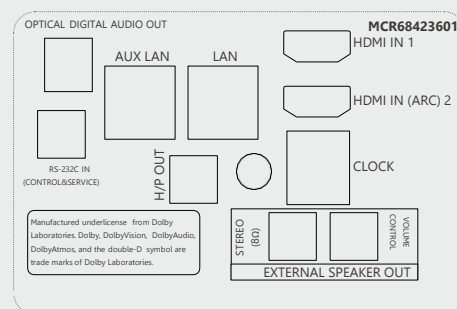

Arrière

Côté

65" / 55" / 50" / 43"

Arrière

Arrière

* Les dimensions et les panneaux pouvant différer des images ci-dessus, veuillez contacter l'équipe commerciale LG pour vérifier avant de commander.

CARACTÉRISTIQUES