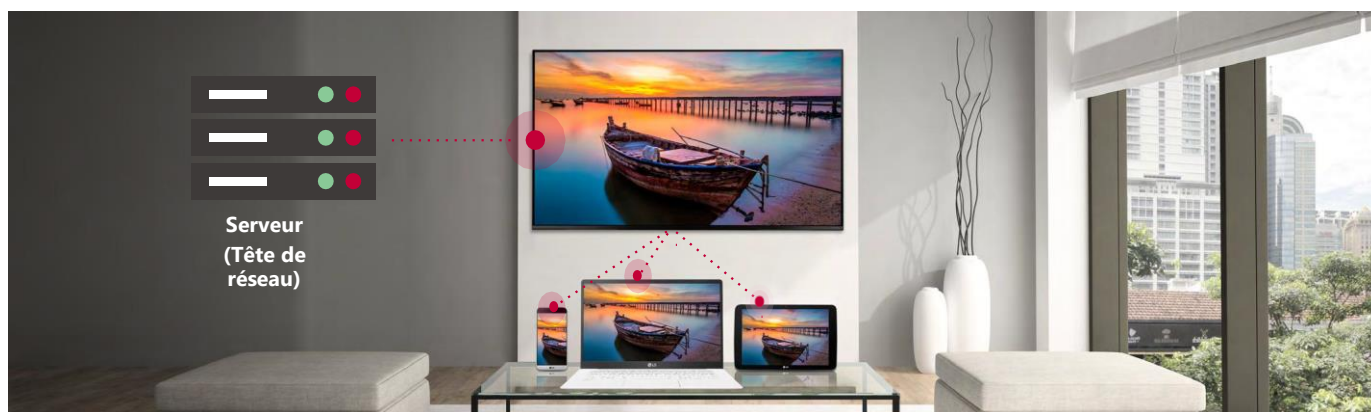

Pro:Centric Direct

La solution de gestion de contenu hôtelier Pro:Centric Direct offre des outils d'édition faciles et simples, facilitant l'exécution du service et la gestion à distance basée sur le réseau IP en un seul clic. La solution Pro:Centric Direct permet aux utilisateurs de modifier leur interface ainsi que d'efficacement contrôler tous les téléviseurs d'une seule et même pièce. La dernière version du PCD fournit un meilleur contrôle des chambres basées sur l'IoT. Ces IoT seront votre point de départ pour vous préparer aux chambres d'hôtel de nouvelle génération grâce à l'intelligence artificielle

* Certaines fonctionnalités peuvent ne pas être prises en charge en fonction des versions du PCD.

Un objet sophistiqué à bords fins

La série UR762H est conçue pour se fondre dans n'importe quel intérieur et offre une expérience visuelle immersive sans aucune interruption grâce à son cadre fin.