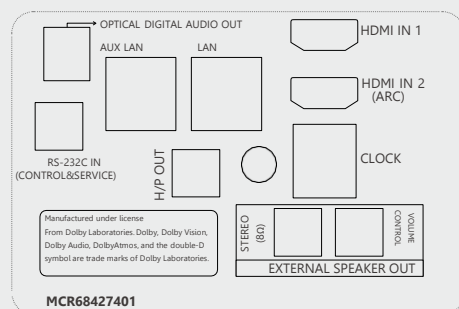

CONNECTIVITÉ

UR762H0ZC

75"

Arrière

Côté

UR762H9ZC

75"

Arrière