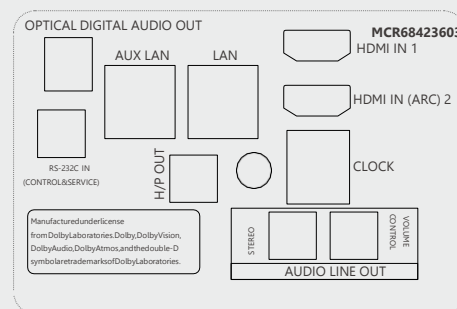

Arrière

Côté

65" / 55" / 50" / 43"

Arrière

Arrière

* Les dimensions et les panneaux pouvant différer des images ci-dessus, veuillez contacter l'équipe commerciale LG pour vérifier avant de commander.

CARACTÉRISTIQUES