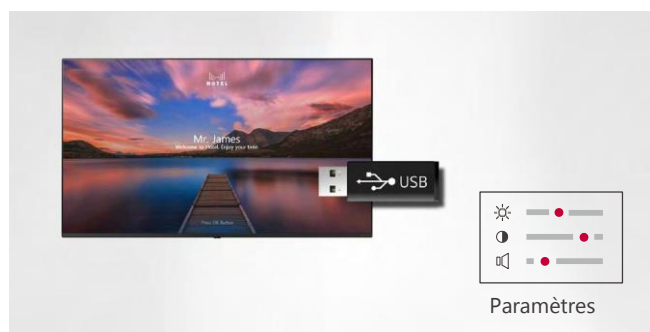

SoftAP

Le logiciel (SoftAP) est une fonction Wi-Fi "virtuelle" qui utilise le téléviseur comme un point d'accès sans fil, permettant aux invités de connecter leurs propres appareils. Il prend en charge le mode Bridge, ce qui permet aux administrateurs de gérer les informations relatives au SoftAP dans la salle, telles que le niveau du signal, les mots de passe du SoftAP, etc.

- * SoftAP doit être configuré dans le menu après avoir allumé la TV.
- * Smart Mirroring peut ne pas être opérationnel en même temps.

LG webOS 5.0

Explorez les dernières fonctionnalités des téléviseurs intelligents LG. Découvrez une technologie innovante, une clarté remarquable et des couleurs fidèles à la réalité. Les nouveaux modes d'affichage d'ambiance et Galerie vous permettent d'utiliser le téléviseur comme une horloge personnalisée et une œuvre d'art qui s'harmonise parfaitement avec votre espace et votre vie.