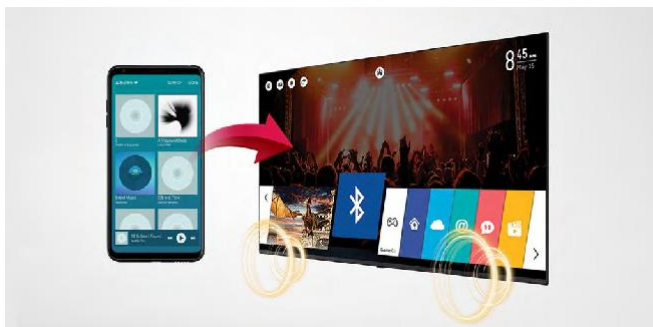

Synchronisation du son en Bluetooth

Bluetooth Sound Sync permet aux utilisateurs d'écouter de la musique sur un appareil mobile via les haut-parleurs du téléviseur grâce à une connexion Bluetooth.

* Appareil compatible: Android (au-delà de v4.4 KitKat) / iOS

* Toutes les images sont présentées à titre illustratif uniquement