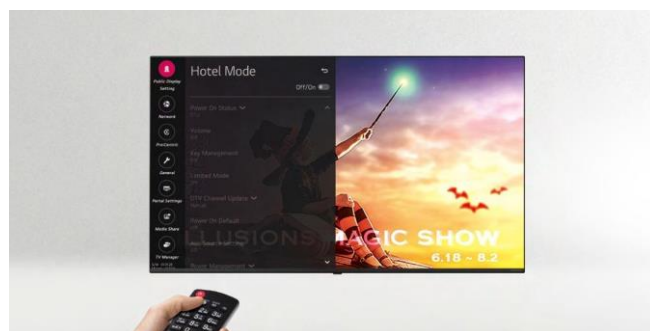

* Certaines fonctionnalités peuvent ne pas être prises en charge en fonction des versions du PCD.

Un objet sophistiqué à bords fins

La série UR762H est conçue pour se fondre dans n'importe quel intérieur et offre une expérience visuelle immersive sans aucune interruption grâce à son cadre fin.

SoftAP

Le logiciel (SoftAP) est une fonction Wi-Fi "virtuelle" qui utilise le téléviseur comme un point d'accès sans fil, permettant aux invités de connecter leurs propres appareils. Il prend en charge le mode Bridge, ce qui permet aux administrateurs de gérer les informations relatives au SoftAP dans la salle, telles que le niveau du signal, les mots de passe du SoftAP, etc.

- * SoftAP doit être configuré dans le menu après avoir allumé la TV.
- * Smart Mirroring peut ne pas être opérationnel en même temps.

LG webOS 5.0

Explorez les dernières fonctionnalités des téléviseurs intelligents LG. Découvrez une technologie innovante, une clarté remarquable et des couleurs fidèles à la réalité. Les nouveaux modes d'affichage d'ambiance et Galerie vous permettent d'utiliser le téléviseur comme une horloge personnalisée et une œuvre d'art qui s'harmonise parfaitement avec votre espace et votre vie.

Vidéo/Image de bienvenue

Grâce à la possibilité d'afficher plusieurs images, les téléviseurs Commercial Lite permettent une plus grande variation des messages d'accueil dans les chambres d'hôtel, ce qui donne aux clients le sentiment d'être mieux accueillis et pris en charge.